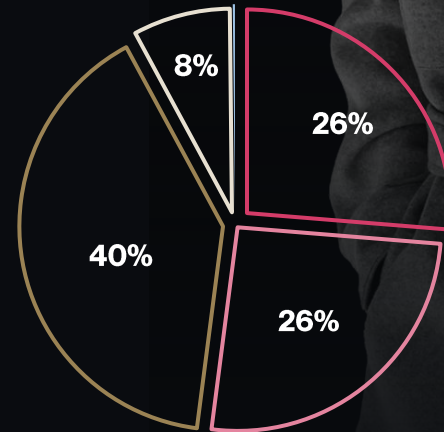

ICÓNICO

SOL

Transformamos la céntrica
estación en **dos espacios
envolventes** para crear
experiencias de marca únicas

Los jóvenes eligen Metro de Madrid

30%

EDADES
DE 14 A 25 AÑOS

- 14-18 años
- 18-25 años
- 25-30 años
- 30-50 años
- 50-70 años
- 70-90 años