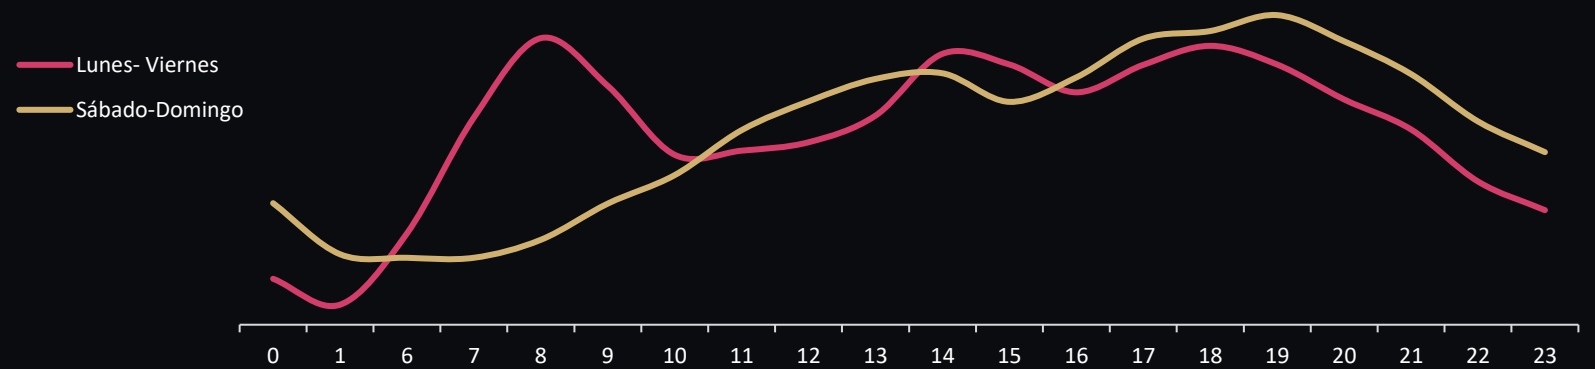

ICÓNICO

SOL

Transformamos la céntrica
estación en **dos espacios
envolventes** para crear
experiencias de marca únicas

Los jóvenes eligen Metro de Madrid

30%

EDADES
DE 14 A 25 AÑOS

- 14-18 años
- 18-25 años
- 25-30 años
- 30-50 años
- 50-70 años
- 70-90 años

- Alta
- Media-Alta
- Media-Media
- Media-Baja

La estación
de Sol recibe
más de **1,3 millones** de
trayectos a la
semana

TRÁFICO POR DÍAS DE LA SEMANA

TRÁFICO POR HORAS

Fuente: Inspide. Mayo 2023

Creamos el entorno
perfecto para **contactar**
con la audiencia en un
espacio **innovador** para
crear experiencias de
marca **relevantes**