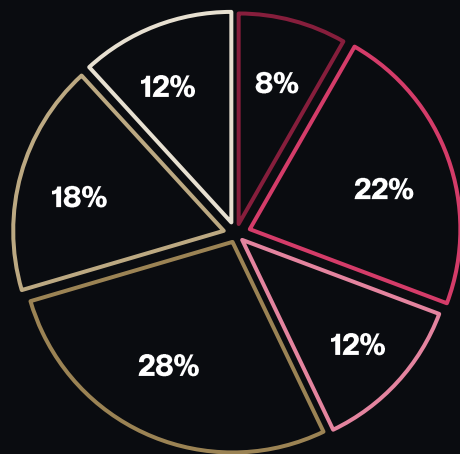

ICÓNICO

SOL

Transformamos la céntrica
estación en **dos espacios
envolventes** para crear
experiencias de marca únicas

Los jóvenes eligen Metro de Madrid

30%

EDADES
DE 14 A 25 AÑOS

- 14-18 años
- 18-25 años
- 25-30 años
- 30-50 años
- 50-70 años
- 70-90 años