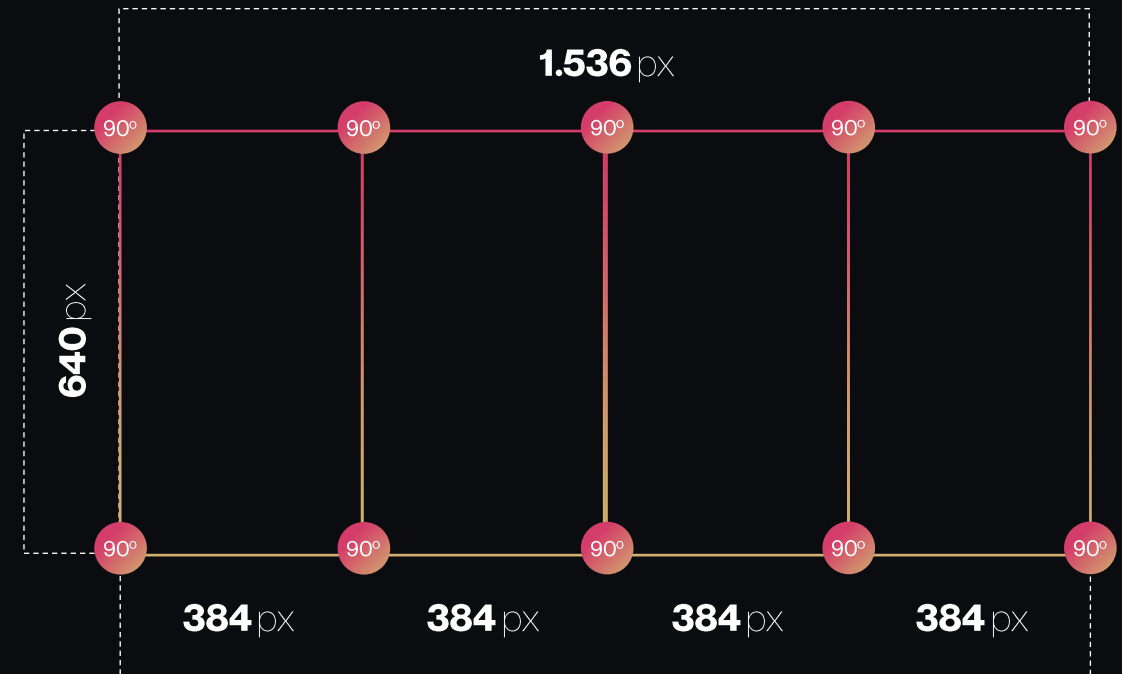

18 PANTALLAS

2 ESPACIOS
ENVOLVENTES

83 M² QUE GARANTIZAN
MÁXIMA NOTORIEDAD

1 VERTICAL

2 HORIZONTAL

CUBO ELEVADO

1 VERTICAL

Vestíbulo principal
Visibilidad desde todas las zonas de tránsito
Posibilidad de desarrollar creatividades anamórficas innovadoras
Máxima calidad de imagen. Pitch 3,9

ESPACIOS
SINCRONIZADOS
COMPUESTOS POR:

2 PANTALLAS
11,25 M² por pantalla
Vertical: 2,5 x 4,5 m (640x1152 px)
Horizontal: 4,5 x 2,5 m (1152x640 px)

1 CUBO ELEVADO
15 M² en 4 pantallas
Medida cubo : 6 x 2,5 m (1536x640px)
Medida por cara: 1,5 x 2,5 m (384x640px)

1.536 x 640
TOTAL MEDIDAS
CUBO ELEVADO

El Metro
que viene.

ICÓNICO SOL

JCDecaux

Vestíbulo conexión con RENFE
Posibilidad de desarrollar creatividades anamórficas innovadoras

ESPACIOS
SINCRONIZADOS
COMPUESTOS POR:

45 m2 en 12 PANTALLAS

3 columnas con 4 pantallas
sincronizadas

ESPECIFICACIONES

Medida columna: 6 x 2,5 m (2400x1000 px)
Medida pantalla: 1,5 x 2,5 m (600x1000 px)
Ptch: 2,5

2.400 x 1.000
TOTAL MEDIDAS
CUBO VESTÍBULO