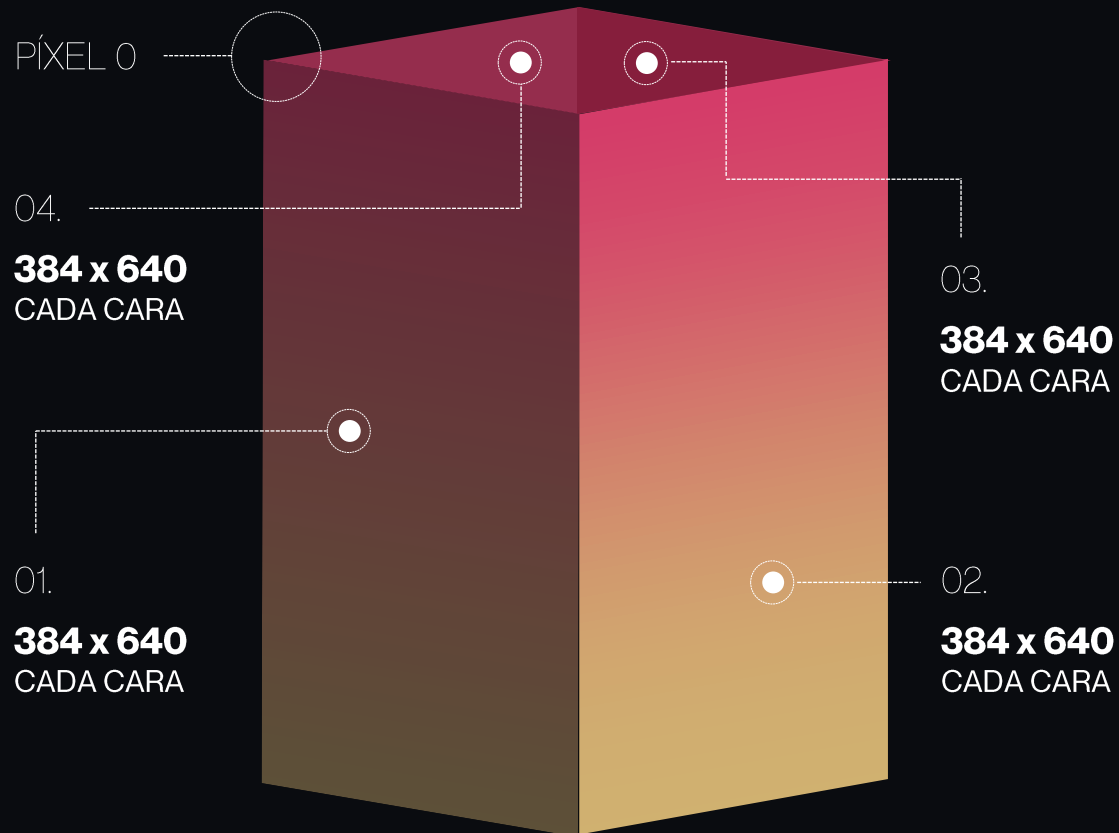

18 PANTALLAS

2 ESPACIOS
ENVOLVENTES

83 M² QUE GARANTIZAN
MÁXIMA NOTORIEDAD

1 VERTICAL

2 HORIZONTAL

CUBO ELEVADO

1 VERTICAL

Vestíbulo principal
Visibilidad desde todas las zonas de tránsito
Posibilidad de desarrollar creatividades anamórficas innovadoras
Máxima calidad de imagen. Pitch 3,9

ESPACIOS
SINCRONIZADOS
COMPUESTOS POR:

2 PANTALLAS
11,25 M² por pantalla
Vertical: 2,5 x 4,5 m (640x1152 px)
Horizontal: 4,5 x 2,5 m (1152x640 px)

1 CUBO ELEVADO
15 M² en 4 pantallas
Medida cubo : 6 x 2,5 m (1536x640px)
Medida por cara: 1,5 x 2,5 m (384x640px)

1.536 x 640
TOTAL MEDIDAS
CUBO ELEVADO

El Metro
que viene.

ICÓNICO SOL

JCDecaux

Vestíbulo conexión con RENFE
Posibilidad de desarrollar creatividades anamórficas innovadoras

ESPACIOS
SINCRONIZADOS
COMPUESTOS POR:

45 m2 en 12 PANTALLAS

3 columnas con 4 pantallas
sincronizadas

ESPECIFICACIONES

Medida columna: 6 x 2,5 m (2400x1000 px)
Medida pantalla: 1,5 x 2,5 m (600x1000 px)
Ptch: 2,5

2.400 x 1.000
TOTAL MEDIDAS
CUBO VESTÍBULO