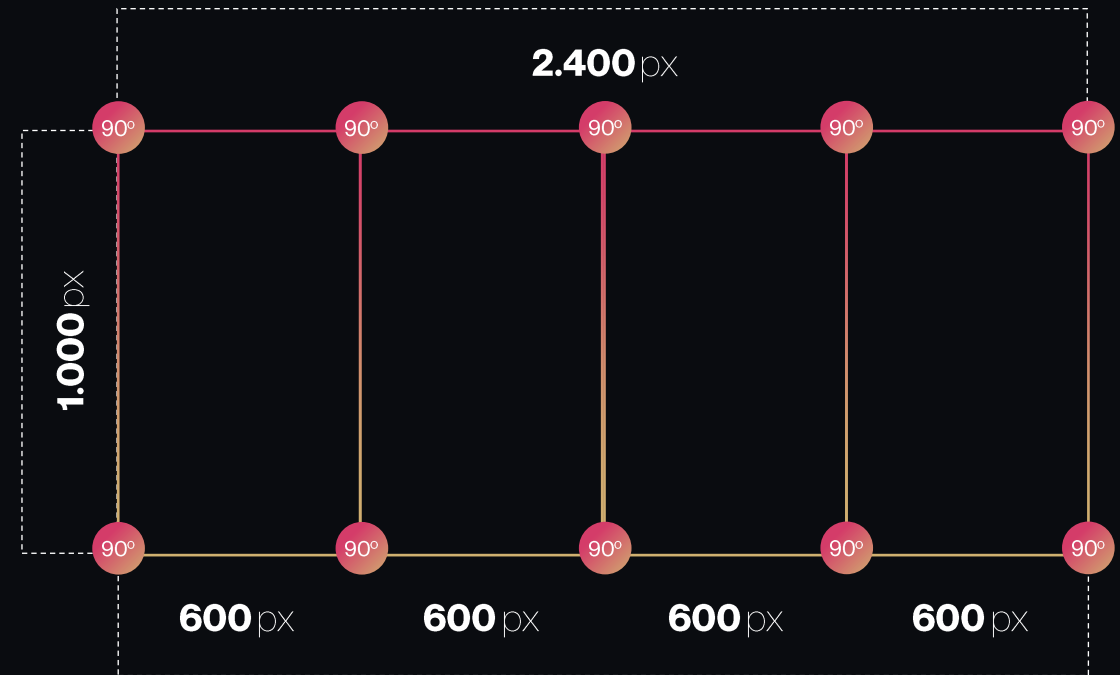

18 PANTALLAS

2 ESPACIOS
ENVOLVENTES

83 M² QUE GARANTIZAN
MÁXIMA NOTORIEDAD

1 VERTICAL

2 HORIZONTAL

CUBO ELEVADO

1 VERTICAL

Vestíbulo principal
Visibilidad desde todas las zonas de tránsito
Posibilidad de desarrollar creatividades anamórficas innovadoras
Máxima calidad de imagen. Pitch 3,9

ESPACIOS
SINCRONIZADOS
COMPUESTOS POR:

2 PANTALLAS
11,25 M² por pantalla
Vertical: 2,5 x 4,5 m (640x1152 px)
Horizontal: 4,5 x 2,5 m (1152x640 px)

1 CUBO ELEVADO
15 M² en 4 pantallas
Medida cubo : 6 x 2,5 m (1536x640px)
Medida por cara: 1,5 x 2,5 m (384x640px)

1.536 x 640
TOTAL MEDIDAS
CUBO ELEVADO

El Metro
que viene.

ICÓNICO SOL

JCDecaux

Vestíbulo conexión con RENFE
Posibilidad de desarrollar creatividades anamórficas innovadoras

ESPACIOS
SINCRONIZADOS
COMPUESTOS POR:

45 m2 en 12 PANTALLAS

3 columnas con 4 pantallas
sincronizadas

ESPECIFICACIONES

Medida columna: 6 x 2,5 m (2400x1000 px)
Medida pantalla: 1,5 x 2,5 m (600x1000 px)
Ptch: 2,5

2.400 x 1.000
TOTAL MEDIDAS
CUBO VESTÍBULO