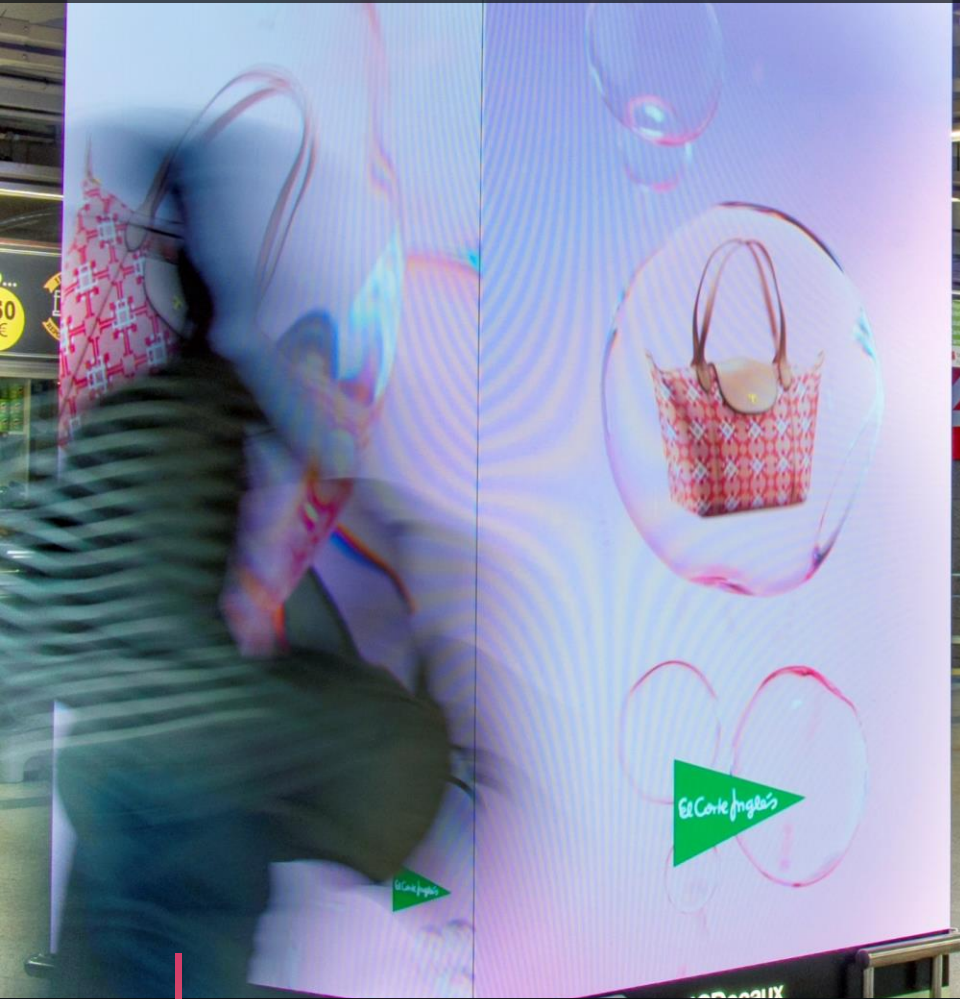

ESPACIOS
SINCRONIZADOS
COMPUESTOS POR:

2 PANTALLAS
11,25 M² por pantalla
Vertical: 2,5 x 4,5 m (640x1152 px)
Horizontal: 4,5 x 2,5 m (1152x640 px)

1 CUBO ELEVADO
15 M² en 4 pantallas
Medida cubo : 6 x 2,5 m (1536x640px)
Medida por cara: 1,5 x 2,5 m (384x640px)

1.536 x 640
TOTAL MEDIDAS
CUBO ELEVADO

El Metro
que viene.

ICÓNICO SOL

JCDecaux

Vestíbulo conexión con RENFE
Posibilidad de desarrollar creatividades anamórficas innovadoras

ESPACIOS
SINCRONIZADOS
COMPUESTOS POR: