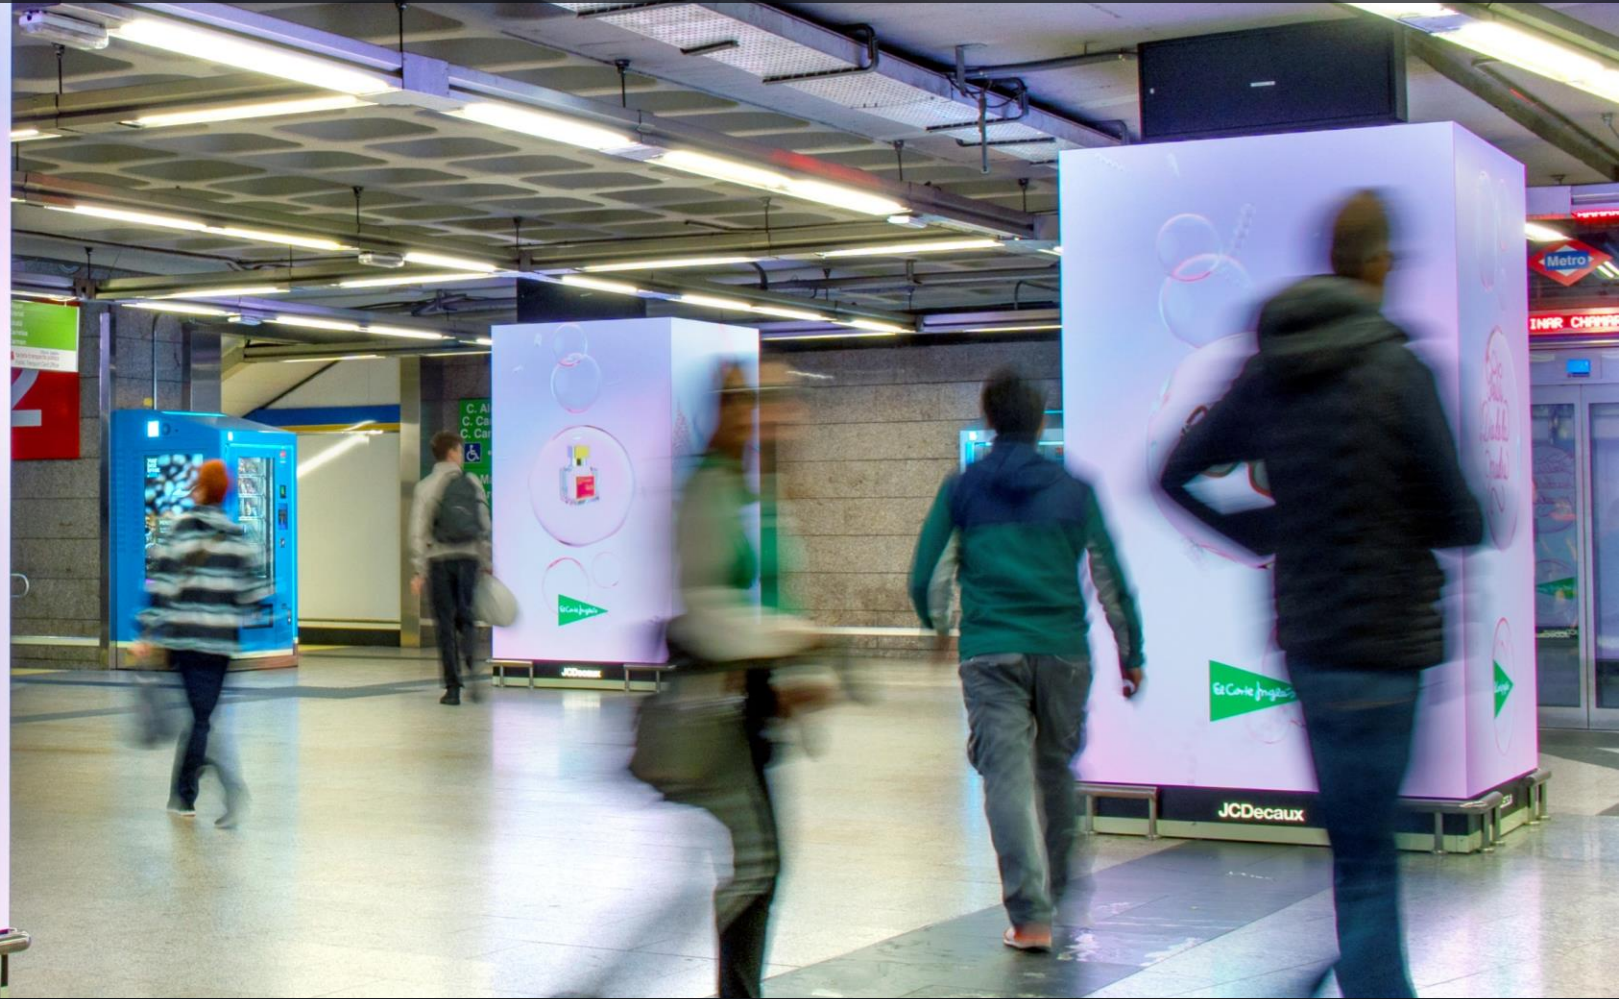

ESPACIOS
SINCRONIZADOS
COMPUESTOS POR:

2 PANTALLAS
11,25 M² por pantalla
Vertical: 2,5 x 4,5 m (640x1152 px)
Horizontal: 4,5 x 2,5 m (1152x640 px)

1 CUBO ELEVADO
15 M² en 4 pantallas
Medida cubo : 6 x 2,5 m (1536x640px)
Medida por cara: 1,5 x 2,5 m (384x640px)

1.536 x 640
TOTAL MEDIDAS
CUBO ELEVADO

El Metro
que viene.

ICÓNICO SOL

JCDecaux

Vestíbulo conexión con RENFE
Posibilidad de desarrollar creatividades anamórficas innovadoras

ESPACIOS
SINCRONIZADOS
COMPUESTOS POR: