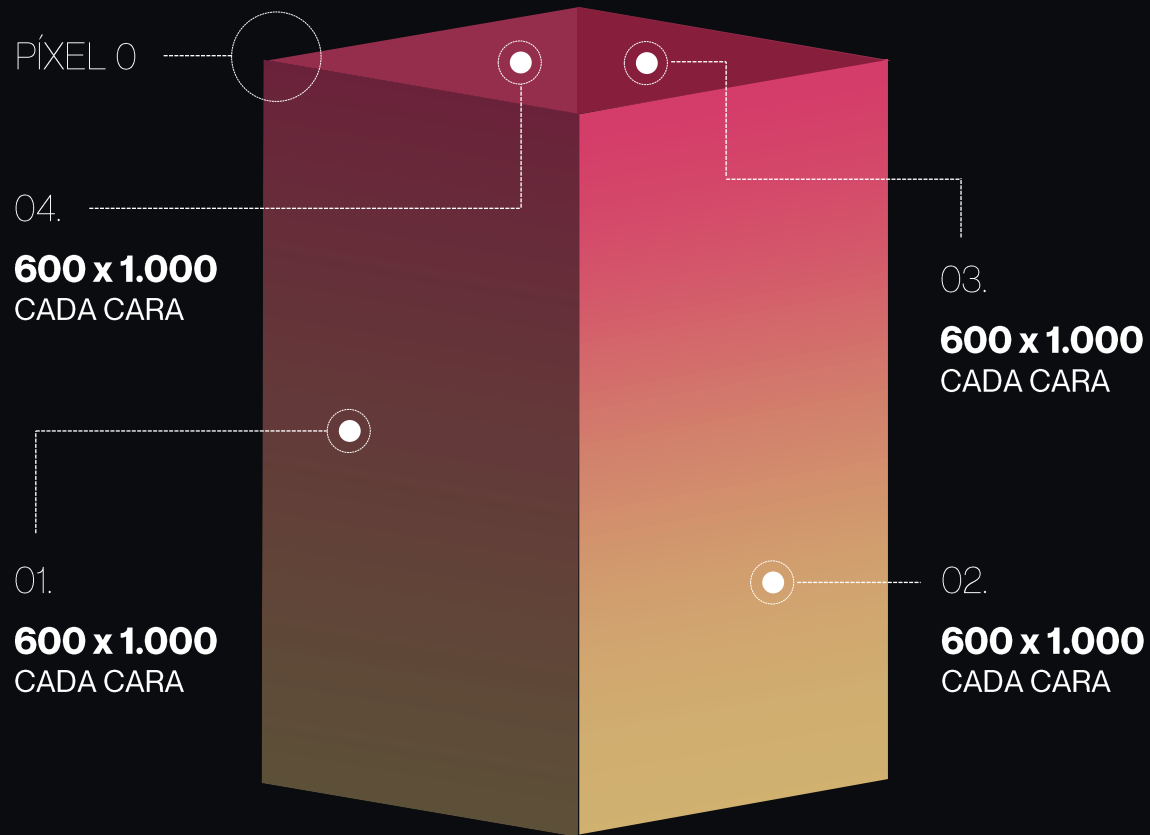

ESPACIOS
SINCRONIZADOS
COMPUESTOS POR:

2 PANTALLAS
11,25 M² por pantalla
Vertical: 2,5 x 4,5 m (640x1152 px)
Horizontal: 4,5 x 2,5 m (1152x640 px)

1 CUBO ELEVADO
15 M² en 4 pantallas
Medida cubo : 6 x 2,5 m (1536x640px)
Medida por cara: 1,5 x 2,5 m (384x640px)

1.536 x 640
TOTAL MEDIDAS
CUBO ELEVADO

El Metro
que viene.

ICÓNICO SOL

JCDecaux

Vestíbulo conexión con RENFE
Posibilidad de desarrollar creatividades anamórficas innovadoras

ESPACIOS
SINCRONIZADOS
COMPUESTOS POR:

45 m2 en 12 PANTALLAS

3 columnas con 4 pantallas
sincronizadas

ESPECIFICACIONES

Medida columna: 6 x 2,5 m (2400x1000 px)
Medida pantalla: 1,5 x 2,5 m (600x1000 px)
Ptch: 2,5

2.400 x 1.000
TOTAL MEDIDAS
CUBO VESTÍBULO