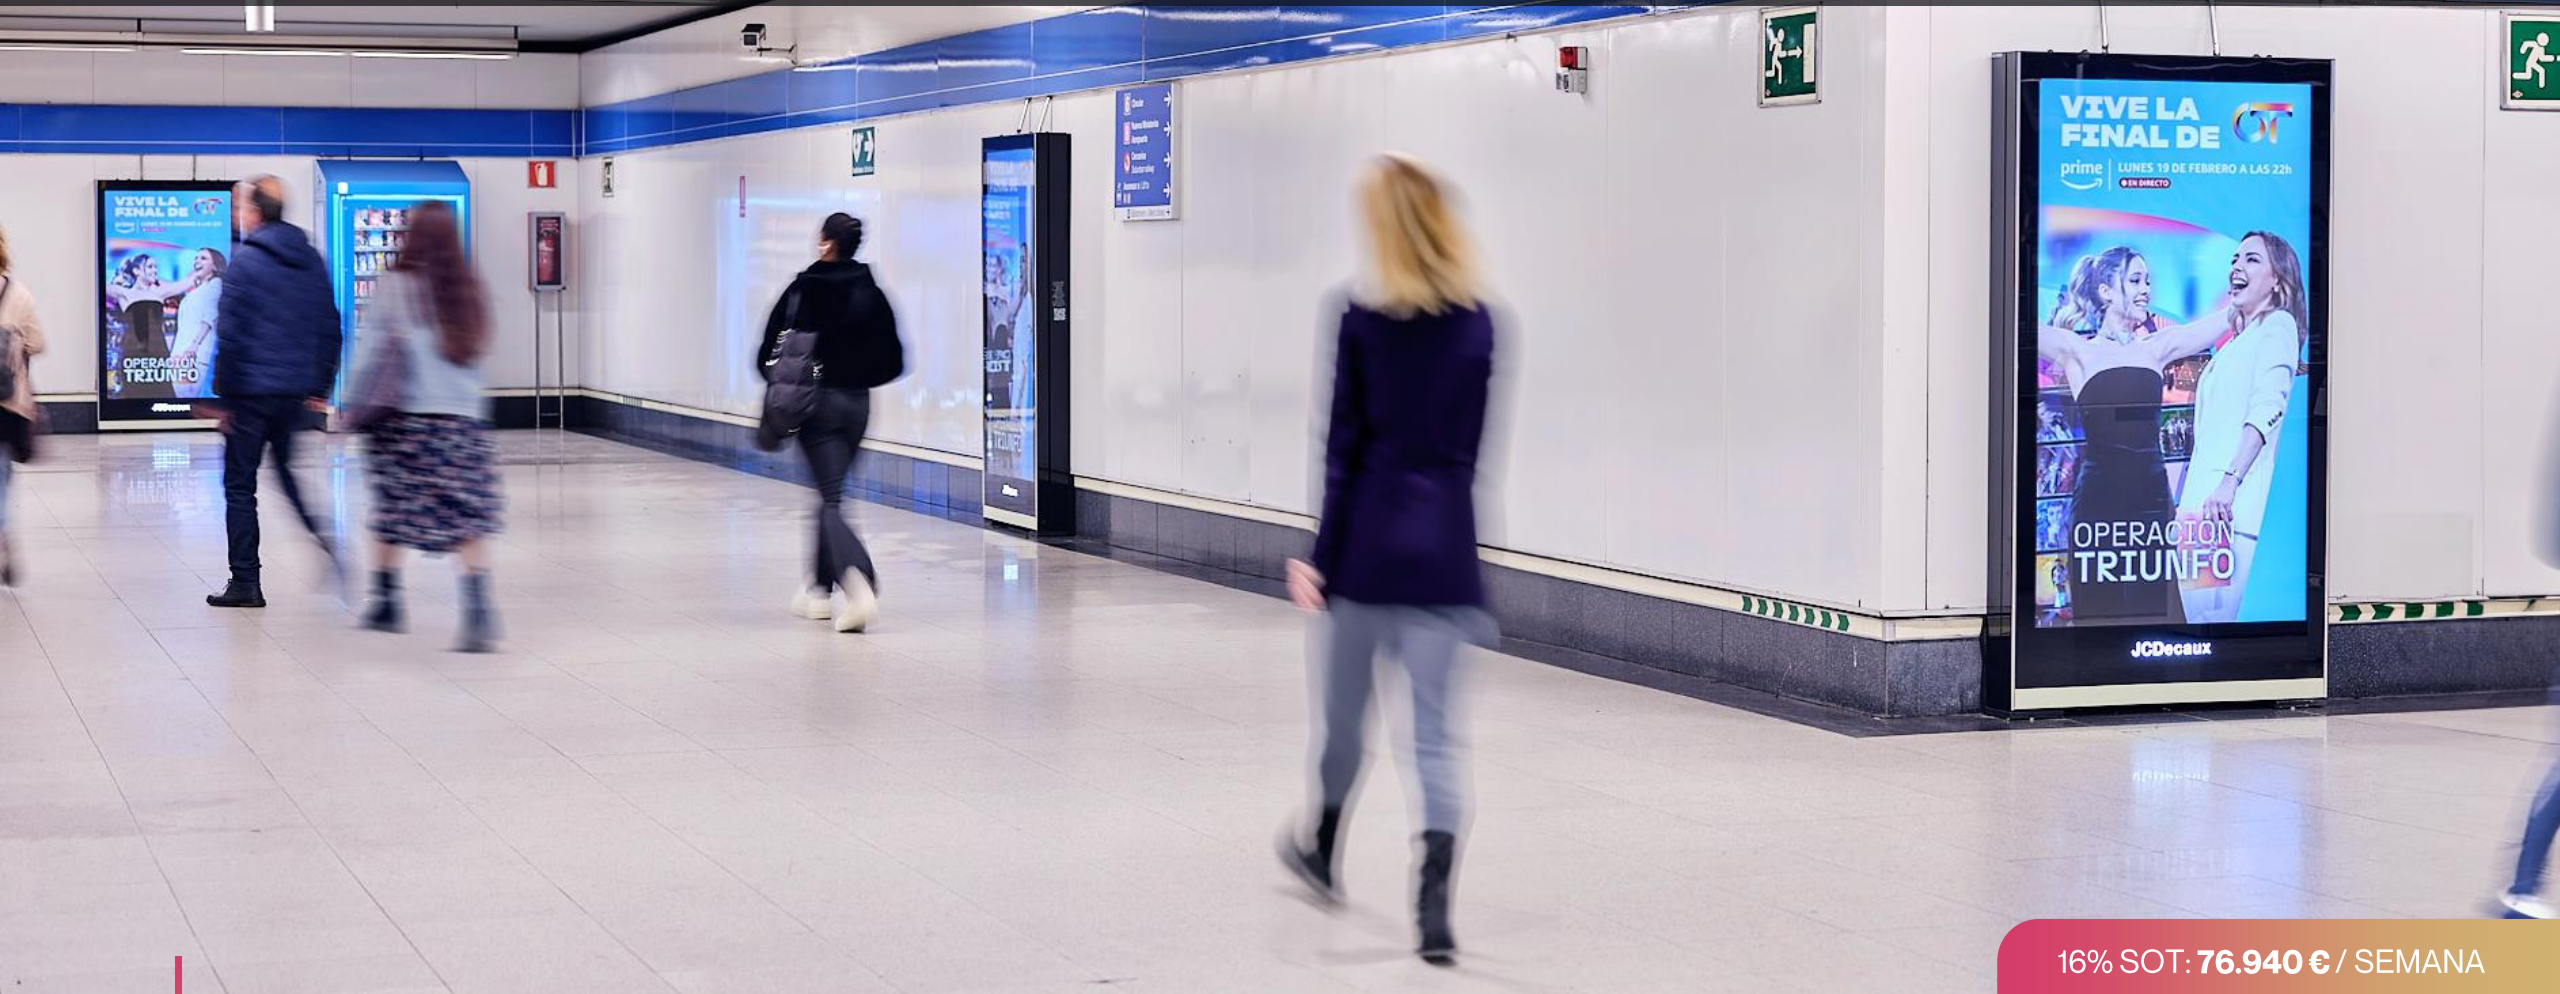

MUPI DS

72%

DEL TRÁFICO
DE METRO

100

ESTACIONES,
SITUADAS DENTRO
DE LA M-30

291

PANTALLAS
65" / 75"
ULTRA HD

El Metro
que viene.

CIRCUITO MUPI DS

JCDecaux

16% SOT: **76.940 €** / SEMANA

Soportes ubicados en vestíbulos, andenes, pasillos y escaleras buscando impactar al 100% de los usuarios
píxeles por pantalla : 1080 x 1920

**Muchas
gracias.**