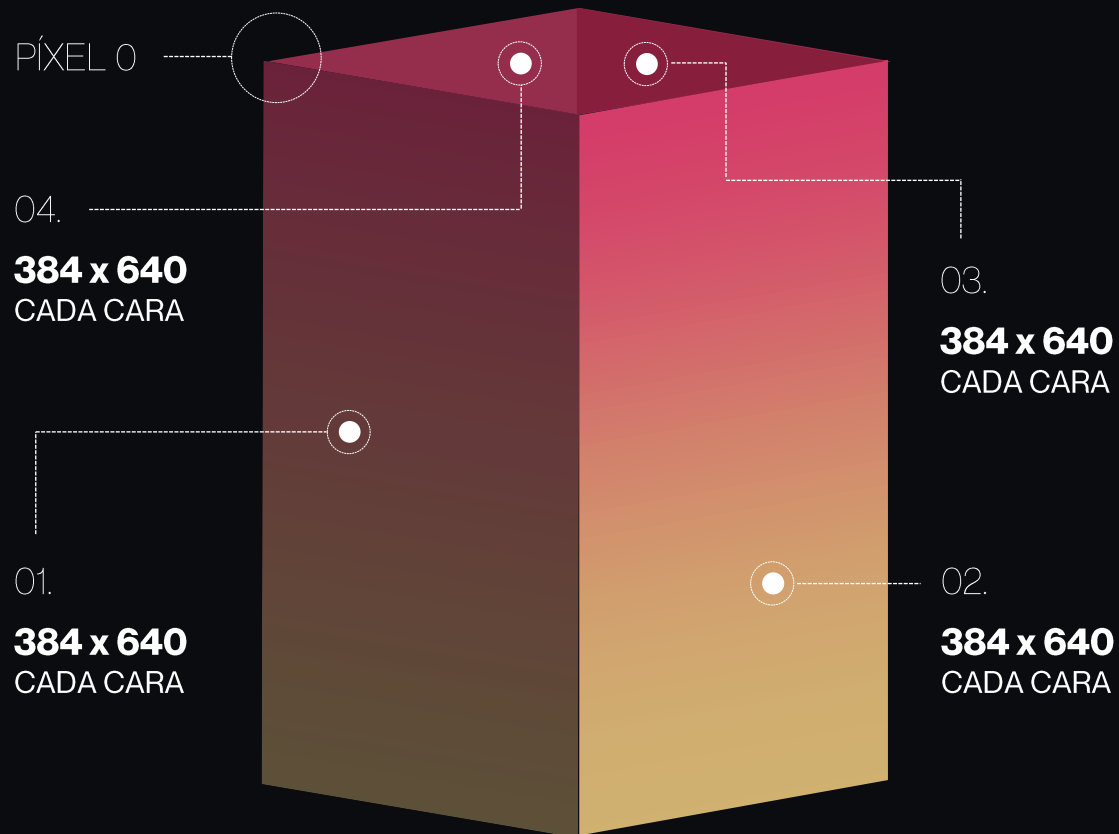

1.536 x 640
TOTAL MEDIDAS
CUBO ELEVADO