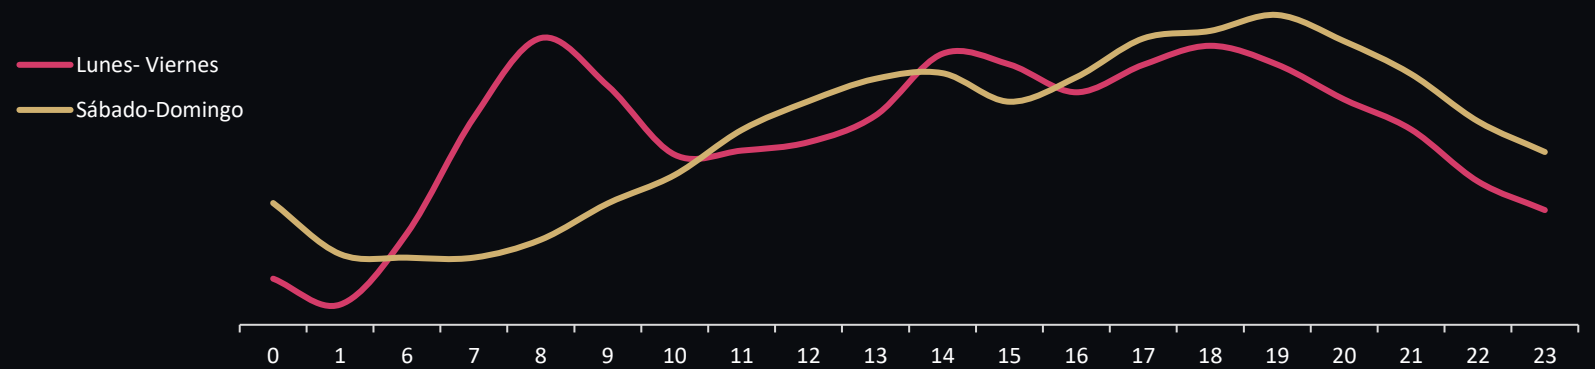

TRÁFICO POR HORAS

Fuente: Inspide. Mayo 2023