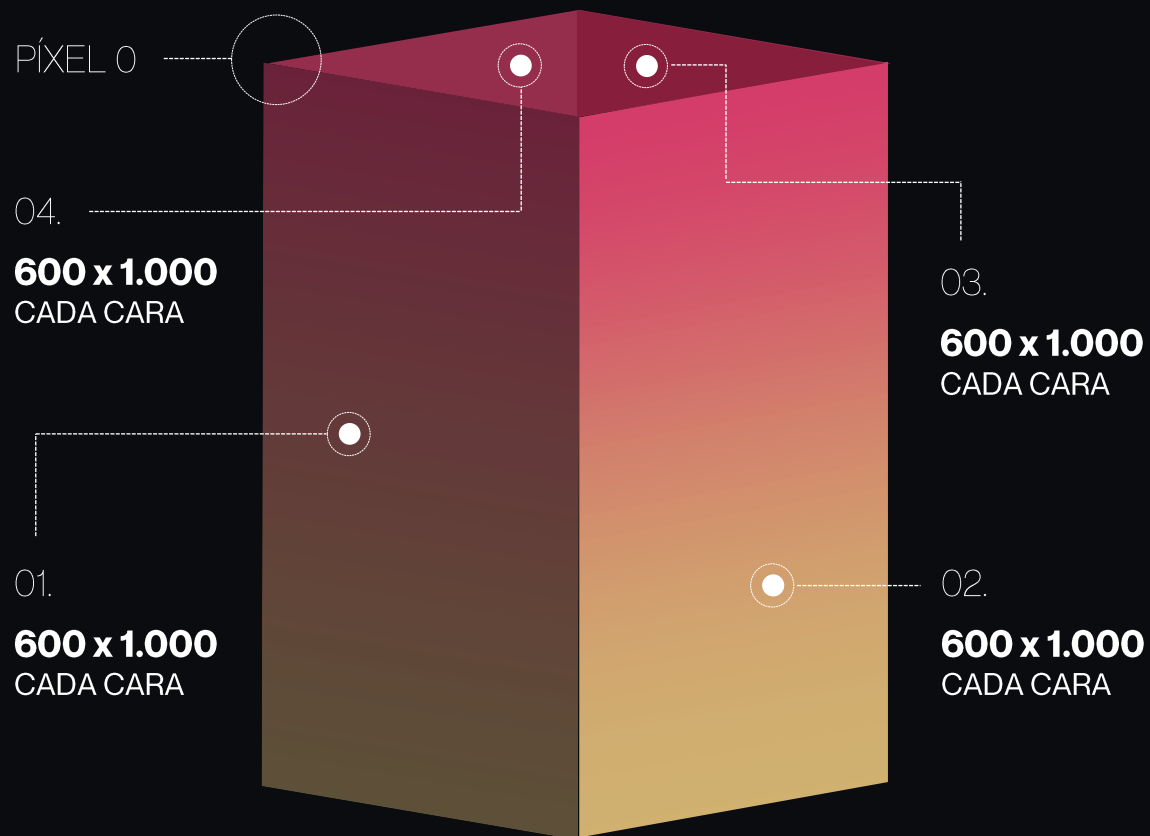

ESPACIOS  
SINCRONIZADOS  
COMPUESTOS POR:

**2 PANTALLAS**  
11,25 M<sup>2</sup> por pantalla  
Vertical: 2,5 x 4,5 m (640x1152 px)  
Horizontal: 4,5 x 2,5 m (1152x640 px)

**1 CUBO ELEVADO**  
15 M<sup>2</sup> en **4 pantallas**  
Medida cubo : 6 x 2,5 m (1536x640px)  
Medida por cara: 1,5 x 2,5 m (384x640px)

**1.536 x 640**  
TOTAL MEDIDAS  
CUBO ELEVADO

El Metro  
que viene.

ICÓNICO SOL

JCDecaux

Vestíbulo conexión con RENFE  
Posibilidad de desarrollar creatividades anamórficas innovadoras

ESPACIOS  
SINCRONIZADOS  
COMPUESTOS POR:

**45 m2 en 12 PANTALLAS**

3 columnas con 4 pantallas  
sincronizadas

**ESPECIFICACIONES**

Medida columna: 6 x 2,5 m (2400x1000 px)  
Medida pantalla: 1,5 x 2,5 m (600x1000 px)  
Ptch: 2,5

**2.400 x 1.000**  
TOTAL MEDIDAS  
CUBO VESTÍBULO