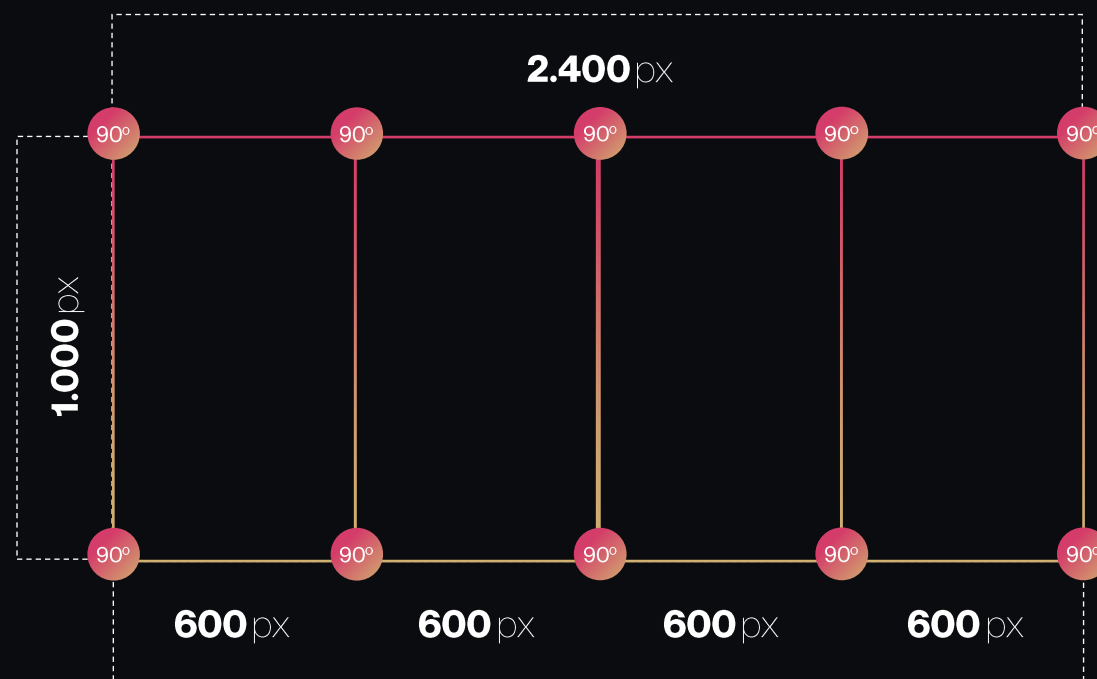

ESPACIOS  
SINCRONIZADOS  
COMPUESTOS POR:

**2 PANTALLAS**  
11,25 M<sup>2</sup> por pantalla  
Vertical: 2,5 x 4,5 m (640x1152 px)  
Horizontal: 4,5 x 2,5 m (1152x640 px)

**1 CUBO ELEVADO**  
15 M<sup>2</sup> en **4 pantallas**  
Medida cubo : 6 x 2,5 m (1536x640px)  
Medida por cara: 1,5 x 2,5 m (384x640px)

**1.536 x 640**  
TOTAL MEDIDAS  
CUBO ELEVADO

El Metro  
que viene.

ICÓNICO SOL

JCDecaux

Vestíbulo conexión con RENFE  
Posibilidad de desarrollar creatividades anamórficas innovadoras

ESPACIOS  
SINCRONIZADOS  
COMPUESTOS POR:

**45 m2 en 12 PANTALLAS**

3 columnas con 4 pantallas  
sincronizadas

**ESPECIFICACIONES**

Medida columna: 6 x 2,5 m (2400x1000 px)  
Medida pantalla: 1,5 x 2,5 m (600x1000 px)  
Ptch: 2,5

**2.400 x 1.000**  
TOTAL MEDIDAS  
CUBO VESTÍBULO