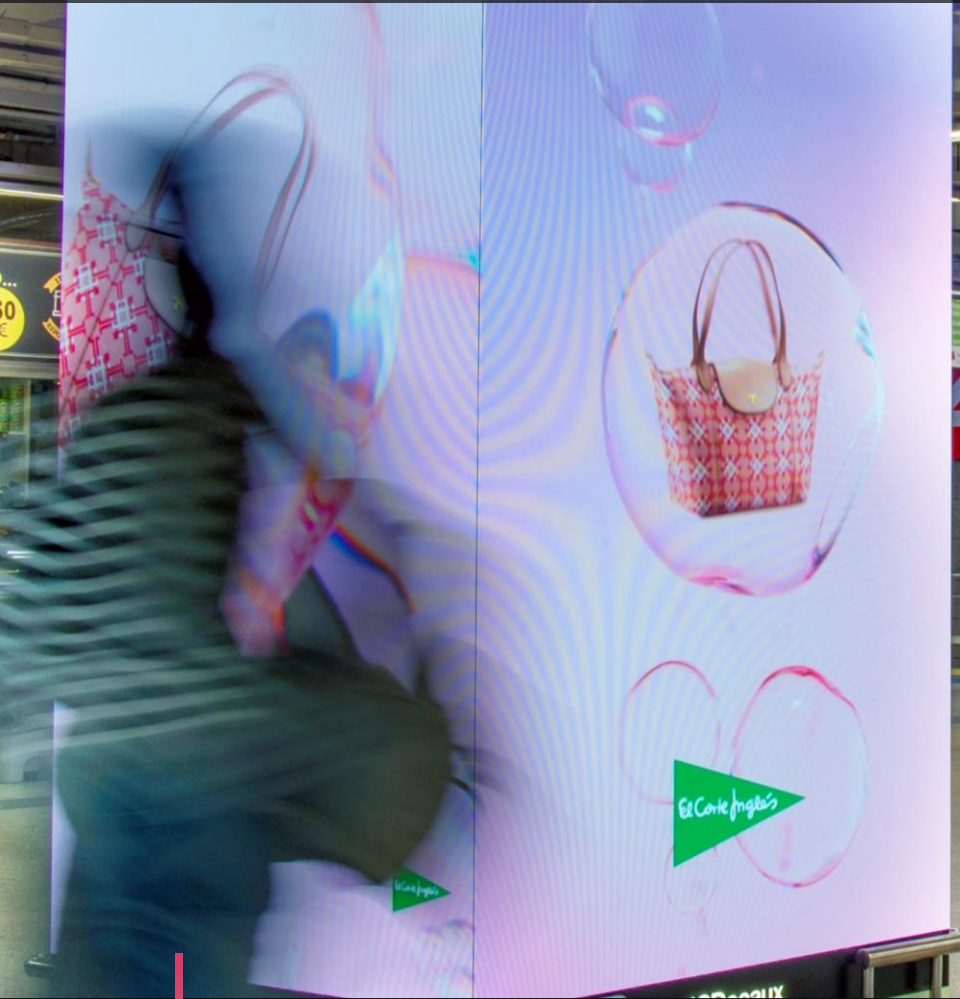

ESPACIOS  
SINCRONIZADOS  
COMPUESTOS POR:

**2 PANTALLAS**  
11,25 M<sup>2</sup> por pantalla  
Vertical: 2,5 x 4,5 m (640x1152 px)  
Horizontal: 4,5 x 2,5 m (1152x640 px)

**1 CUBO ELEVADO**  
15 M<sup>2</sup> en **4 pantallas**  
Medida cubo : 6 x 2,5 m (1536x640px)  
Medida por cara: 1,5 x 2,5 m (384x640px)

**1.536 x 640**  
TOTAL MEDIDAS  
CUBO ELEVADO

El Metro  
que viene.

ICÓNICO SOL

JCDecaux

Vestíbulo conexión con RENFE  
Posibilidad de desarrollar creatividades anamórficas innovadoras

ESPACIOS  
SINCRONIZADOS  
COMPUESTOS POR: