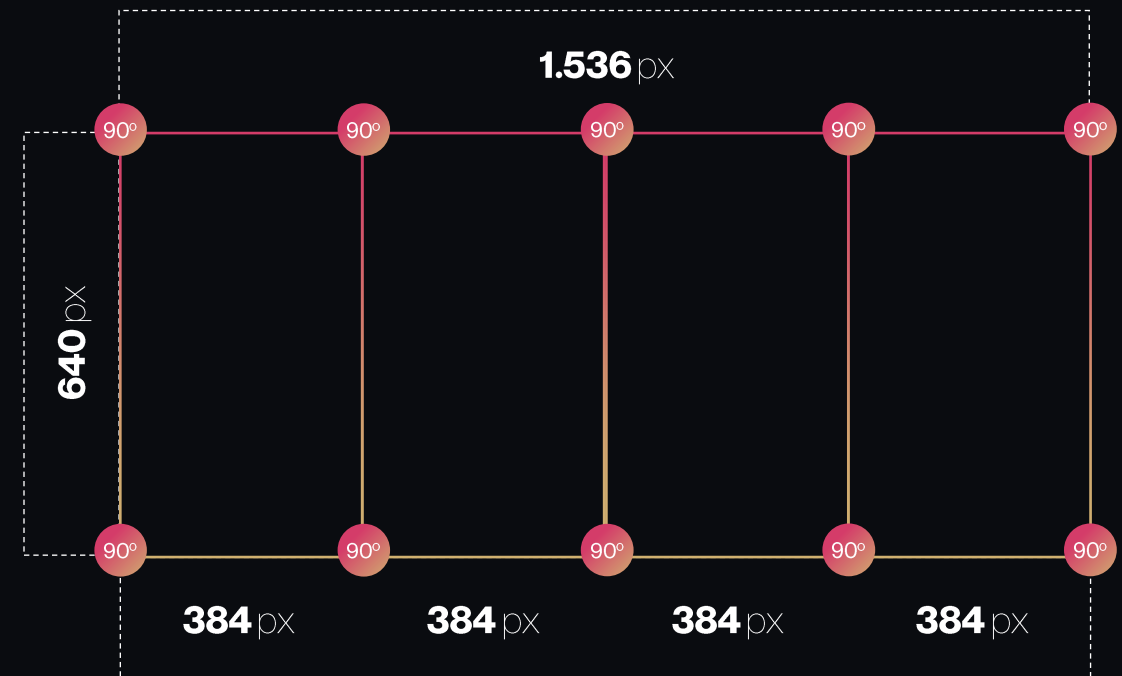

1.536 x 640
TOTAL MEDIDAS
CUBO ELEVADO