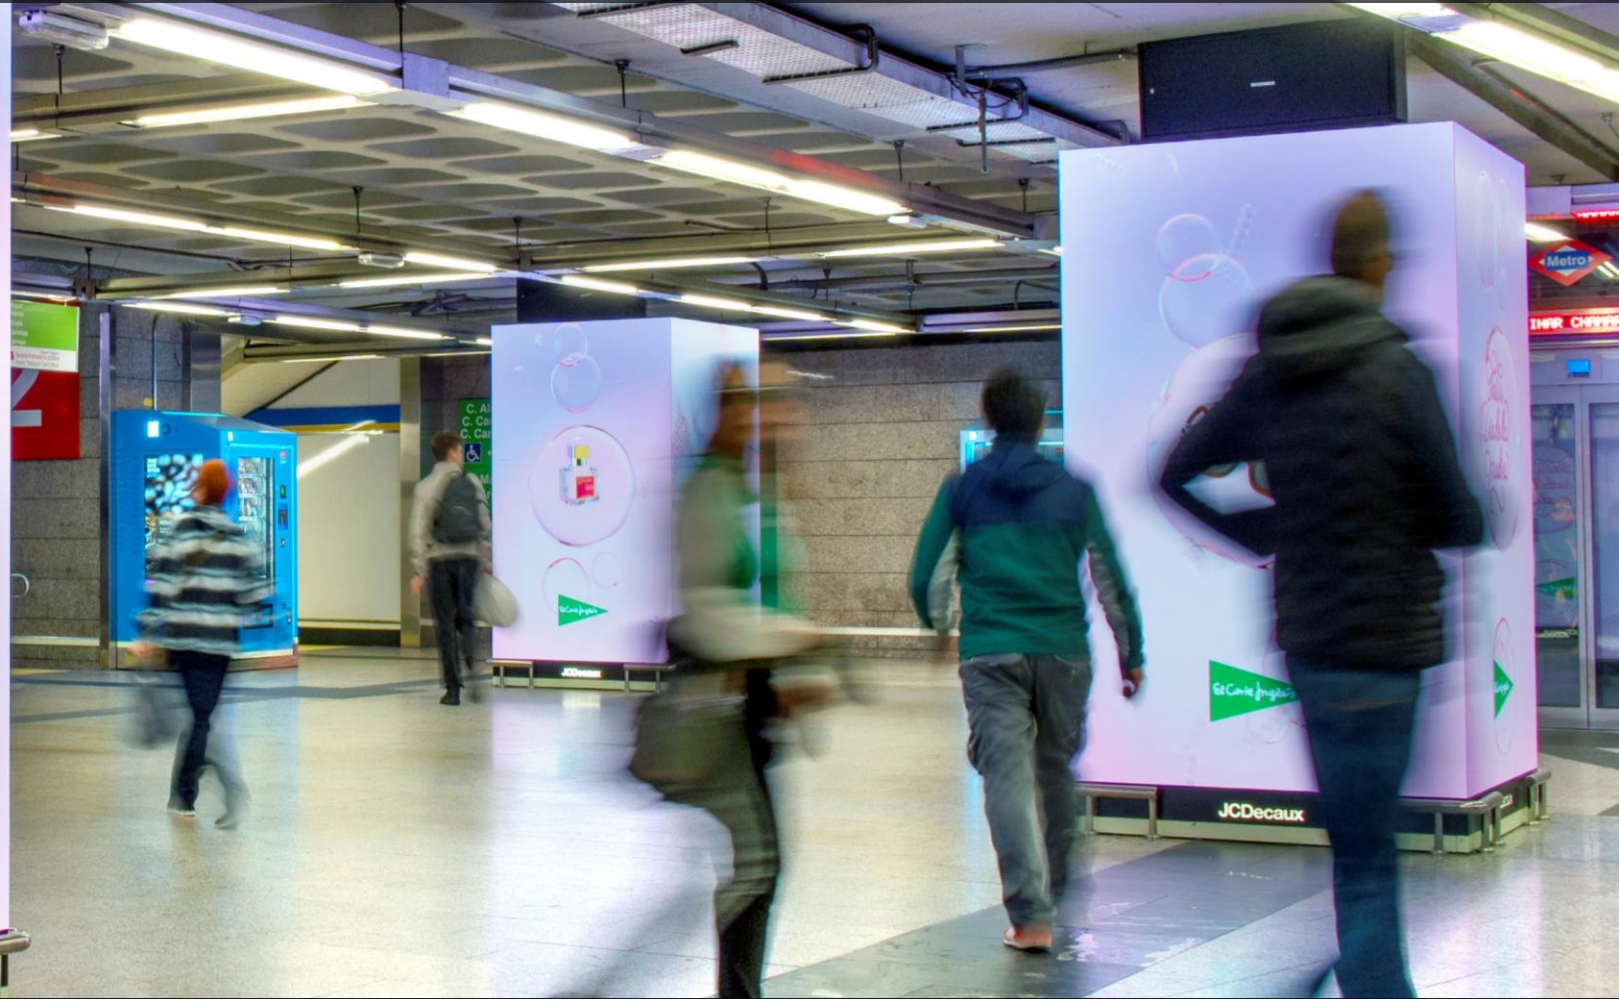

ESPACIOS  
SINCRONIZADOS  
COMPUESTOS POR:

**2 PANTALLAS**  
11,25 M<sup>2</sup> por pantalla  
Vertical: 2,5 x 4,5 m (640x1152 px)  
Horizontal: 4,5 x 2,5 m (1152x640 px)

**1 CUBO ELEVADO**  
15 M<sup>2</sup> en **4 pantallas**  
Medida cubo : 6 x 2,5 m (1536x640px)  
Medida por cara: 1,5 x 2,5 m (384x640px)

**1.536 x 640**  
TOTAL MEDIDAS  
CUBO ELEVADO

El Metro  
que viene.

ICÓNICO SOL

JCDecaux

Vestíbulo conexión con RENFE  
Posibilidad de desarrollar creatividades anamórficas innovadoras

ESPACIOS  
SINCRONIZADOS  
COMPUESTOS POR: