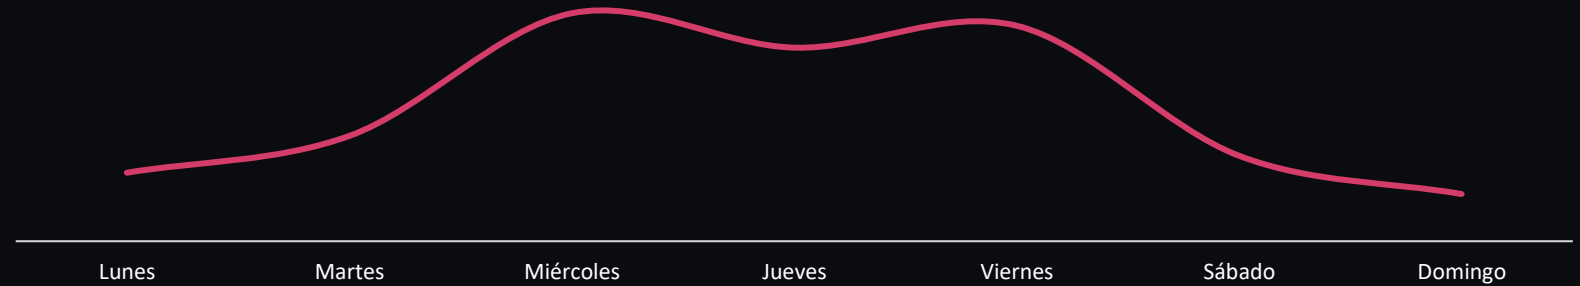

La estación
de Sol recibe
más de **1,3 millones** de
trayectos a la
semana

TRÁFICO POR DÍAS DE LA SEMANA