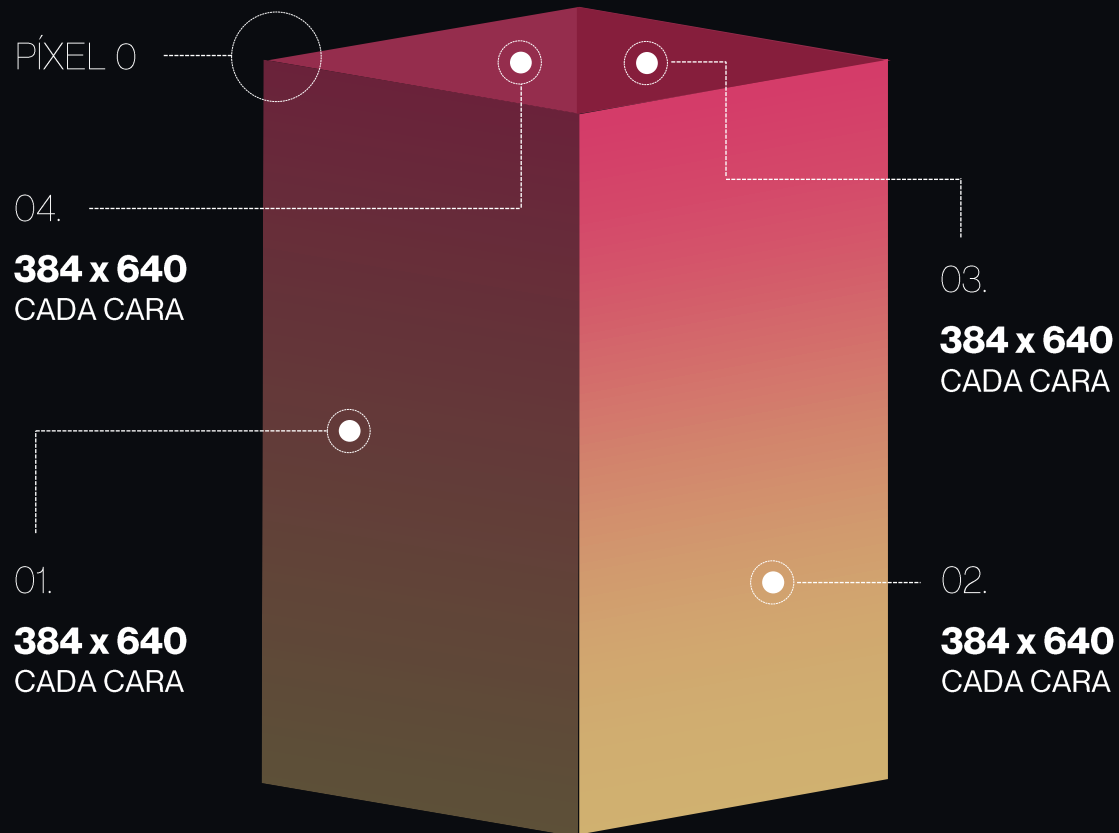

1.536 x 640
TOTAL MEDIDAS
CUBO ELEVADO