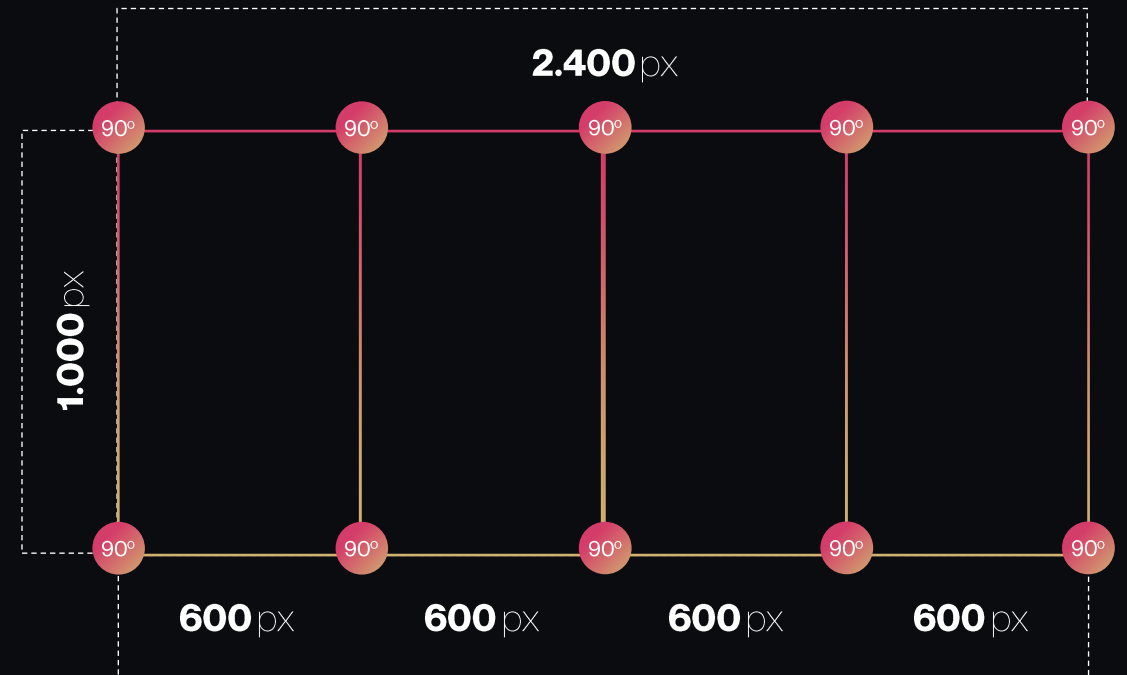

2 PANTALLAS
11,25 M² por pantalla
Vertical: 2,5 x 4,5 m (640x1152 px)
Horizontal: 4,5 x 2,5 m (1152x640 px)

1 CUBO ELEVADO
15 M² en 4 pantallas
Medida cubo : 6 x 2,5 m (1536x640px)
Medida por cara: 1,5 x 2,5 m (384x640px)

1.536 x 640
TOTAL MEDIDAS
CUBO ELEVADO

El Metro
que viene.

ICÓNICO SOL

JCDecaux

Vestíbulo conexión con RENFE
Posibilidad de desarrollar creatividades anamórficas innovadoras

ESPACIOS
SINCRONIZADOS
COMPUESTOS POR:

45 m2 en 12 PANTALLAS

3 columnas con 4 pantallas
sincronizadas

ESPECIFICACIONES

Medida columna: 6 x 2,5 m (2400x1000 px)
Medida pantalla: 1,5 x 2,5 m (600x1000 px)
Ptch: 2,5

2.400 x 1.000
TOTAL MEDIDAS
CUBO VESTÍBULO