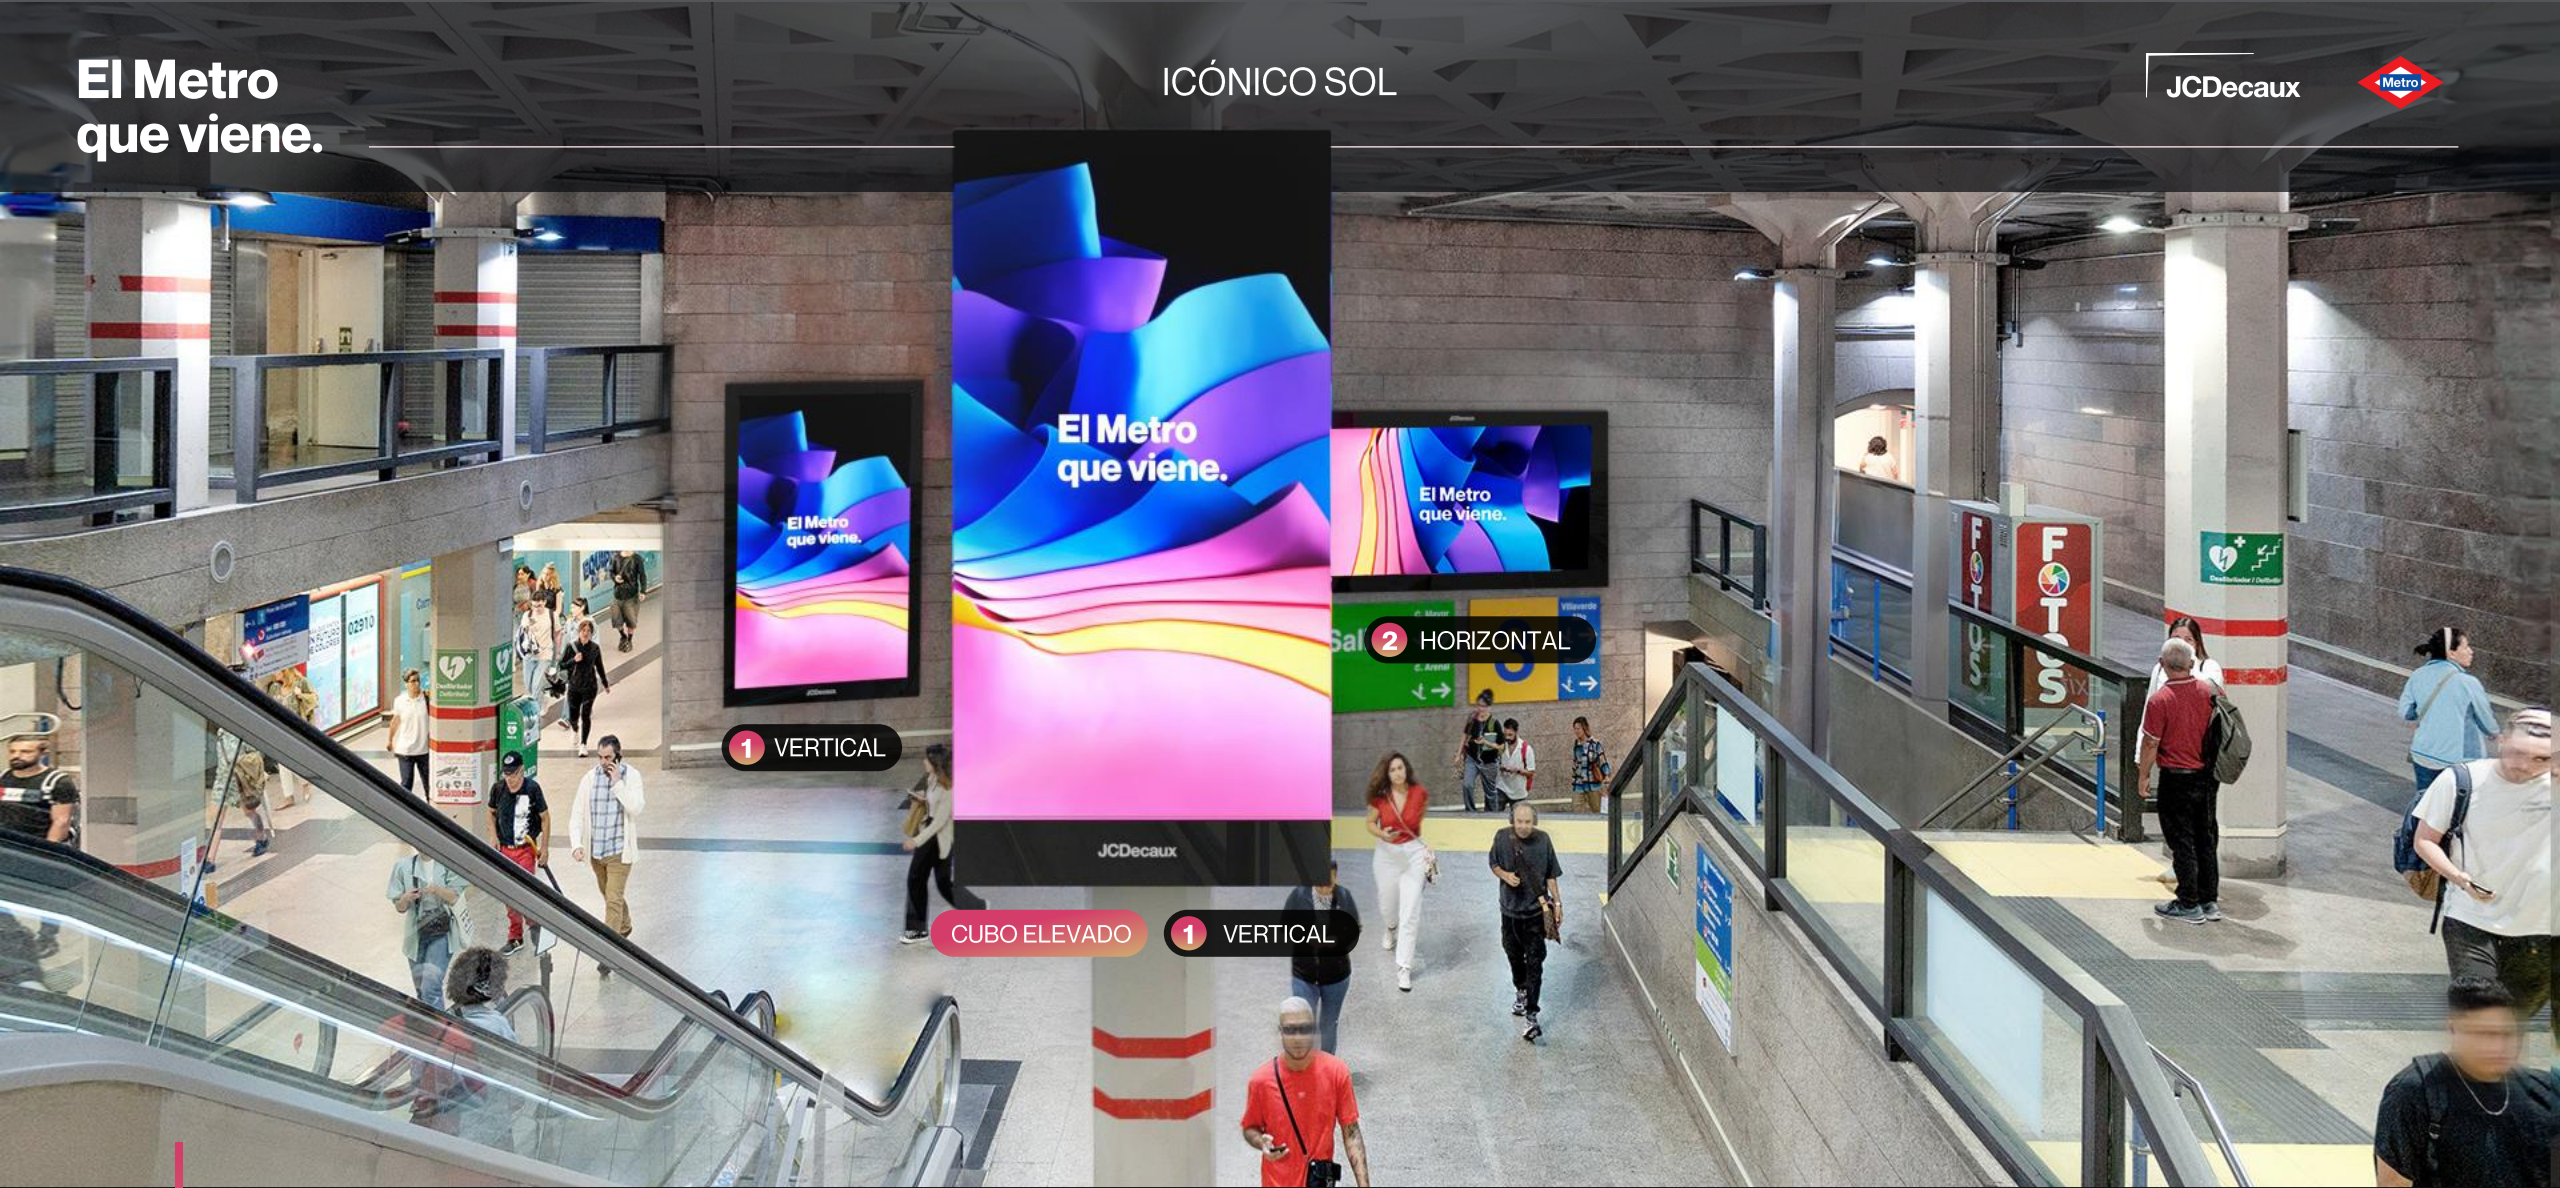

El Metro
que viene.

ICÓNICO SOL

JCDecaux

1 VERTICAL

2 HORIZONTAL

CUBO ELEVADO

1 VERTICAL

Vestíbulo principal
Visibilidad desde todas las zonas de tránsito
Posibilidad de desarrollar creativities anamórficas innovadoras
Máxima calidad de imagen. Pitch 3,9

ESPACIOS
SINCRONIZADOS
COMPUESTOS POR:

2 PANTALLAS
11,25 M² por pantalla
Vertical: 2,5 x 4,5 m (640x1152 px)
Horizontal: 4,5 x 2,5 m (1152x640 px)

1 CUBO ELEVADO
15 M² en 4 pantallas
Medida cubo : 6 x 2,5 m (1536x640px)
Medida por cara: 1,5 x 2,5 m (384x640px)