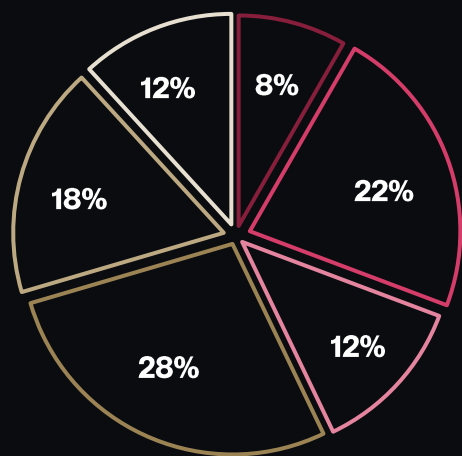

EDADES
DE 14 A 25 AÑOS

- 14-18 años
- 18-25 años
- 25-30 años
- 30-50 años
- 50-70 años
- 70-90 años

- Alta
- Media-Alta
- Media-Media
- Media-Baja

La estación
de Sol recibe
más de **1,3 millones** de
trayectos a la
semana