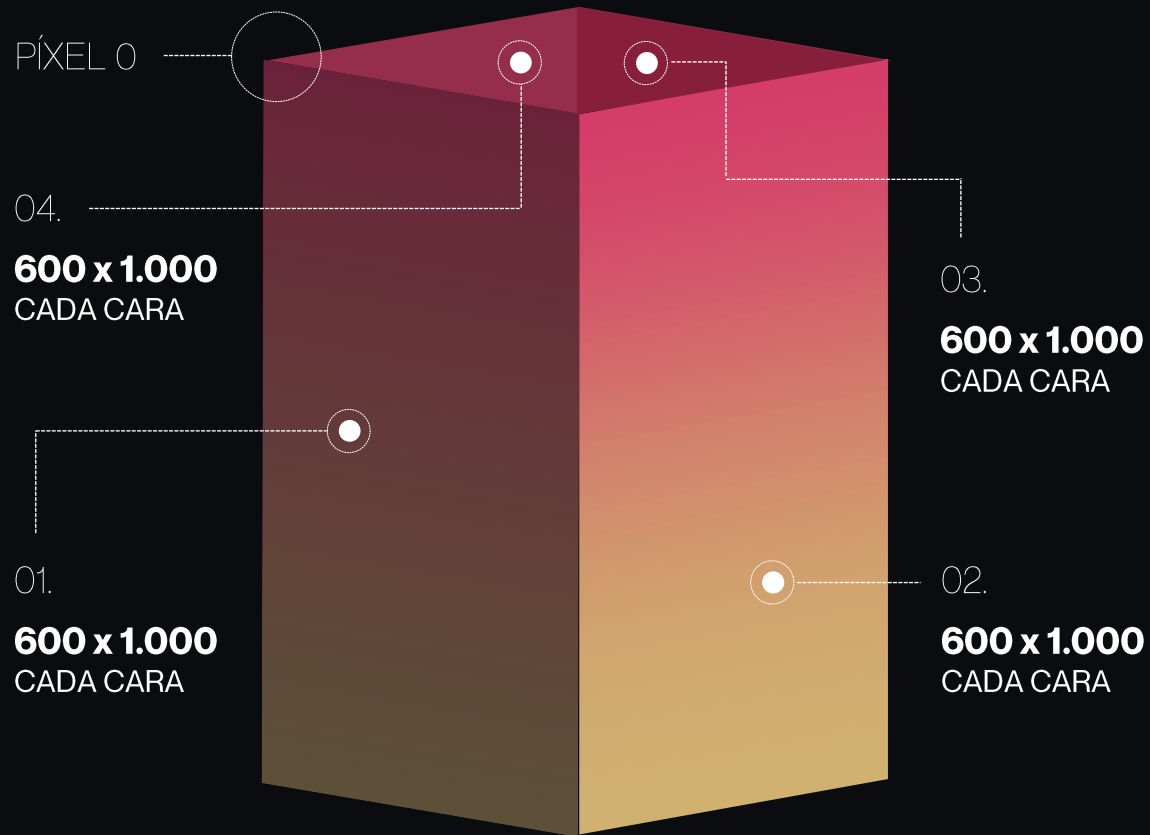

1.536 x 640
TOTAL MEDIDAS
CUBO ELEVADO

El Metro
que viene.

ICÓNICO SOL

JCDecaux

Vestíbulo conexión con RENFE
Posibilidad de desarrollar creatividades anamórficas innovadoras

ESPACIOS
SINCRONIZADOS
COMPUESTOS POR:

45 m2 en 12 PANTALLAS

3 columnas con 4 pantallas
sincronizadas

ESPECIFICACIONES

Medida columna: 6 x 2,5 m (2400x1000 px)
Medida pantalla: 1,5 x 2,5 m (600x1000 px)
Ptch: 2,5

2.400 x 1.000
TOTAL MEDIDAS
CUBO VESTÍBULO