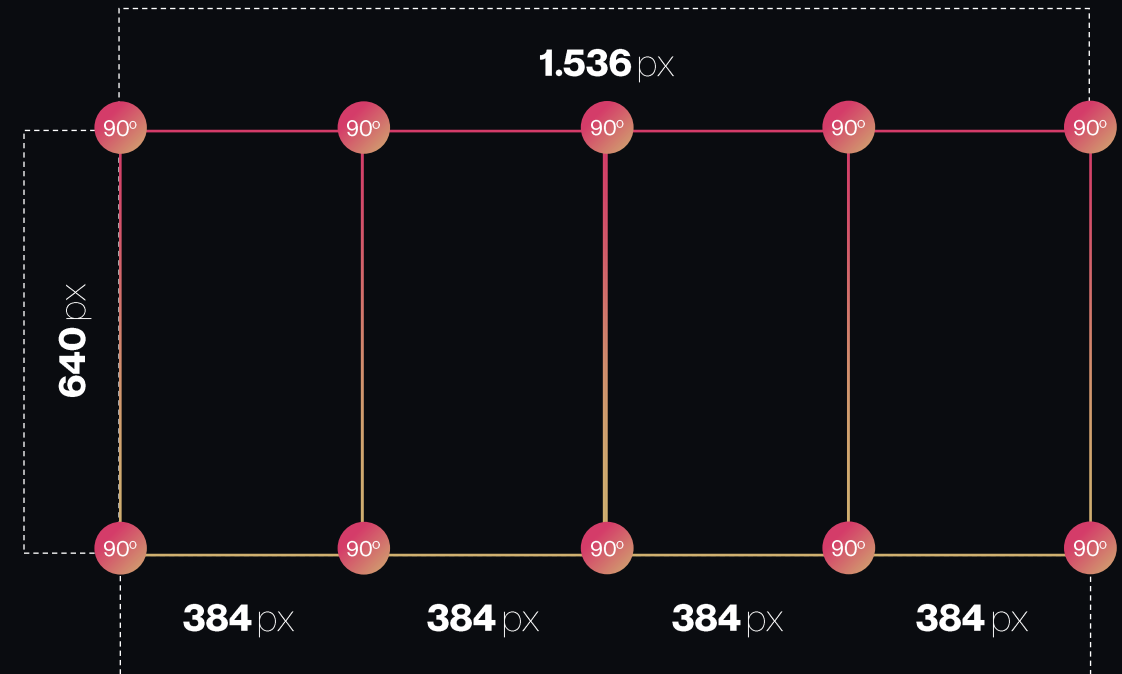

1.536 x 640
TOTAL MEDIDAS
CUBO ELEVADO