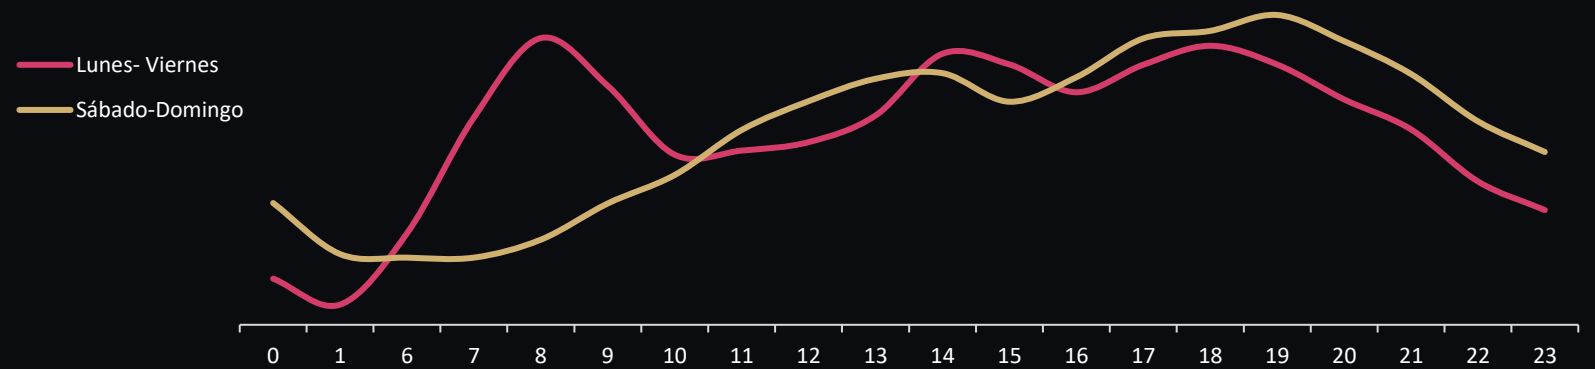

TRÁFICO POR HORAS